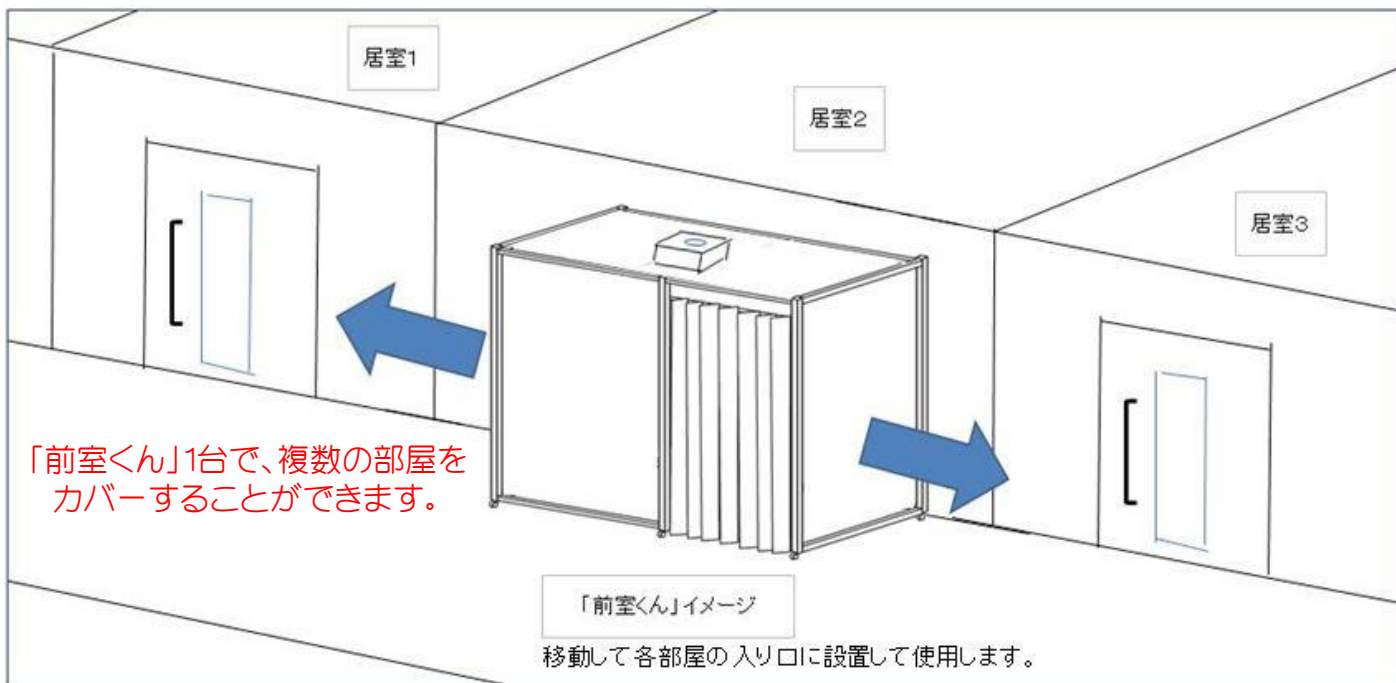

移動式・玄関室 「前室くん」

「前室くん」は、安全なスペースを確保します。

作業する居室の前に移動して、入り口の扉に接続。
作業後の使用済み防護服やフェイスガードを
「前室くん」内のスペースで、安全に着替えることができます。

株式会社レブセル

<https://www.revcellnpr.com/>

03-6869-1927

前室を設けるだけで、 感染リスクを低減することができます

製品名 移動式・玄関室「前室くん」
 テントサイズ W1900mm×D800mm×H1930mm
 アルミ支柱
 テントビニール(防災加工) キャスター装備
 *陰圧無し

「前室くん」シリーズには、
 スタンダードな玄関室タイプと、
 陰圧装置の付いた、「前室くんプラス」があります。

高性能(日本製)
 小型・陰圧ファンフィルターユニット

小さいながらも換気回数は、
 毎時50回以上

寸法：380 x 340 x 170 mm

製品名 移動式・玄関室「前室くんプラス」
 テントサイズ W1900mm×D800mm×H2100mm
 集塵効率 0.3 μm粒子にて99.99%以上
 フィルター HEPAフィルター
 処理風量 3m³
 換気回数 50回/時間 * 前室くん内
 圧差 2.5Pa以上 * 前室くん内外
 電源 AC100V 50/60Hz
 消費電力 40/40W