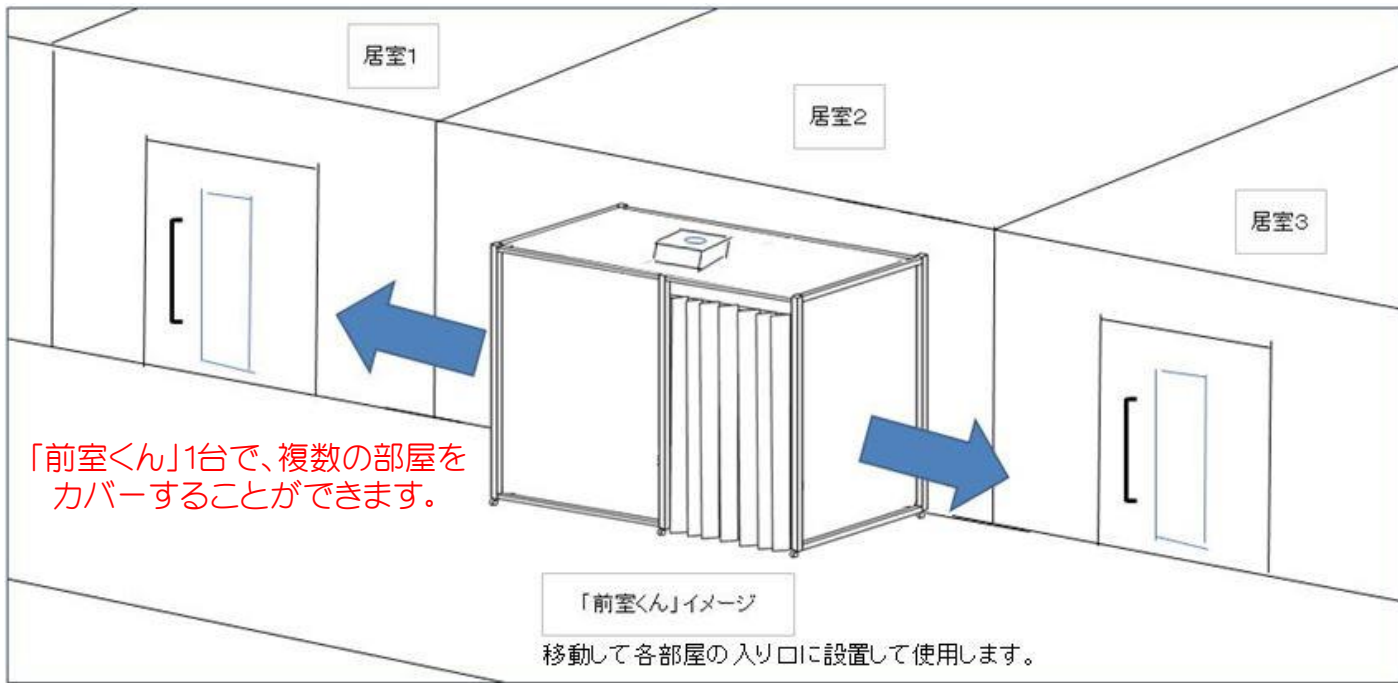

移動式・玄関室 「前室くん」

「前室くん」は、安全なスペースを確保します。

作業する居室の前に移動して、入り口の扉に接続。
作業後の使用済み防護服やフェイスガードを
「前室くん」内のスペースで、安全に着替えることができます。

株式会社レブセル

<https://www.revcellnpr.com/>

03-6869-1927

前室を設けるだけで、 感染リスクを低減することができます

製品名 移動式・玄関室「前室くん」
テントサイズ W1900mm×D800mm×H2000mm
アルミ支柱
テントビニール(防炎加工) キャスター装備
*陰圧無し

「前室くん」シリーズには、
スタンダードな玄関室タイプと、
陰圧装置の付いた、「前室くんプラス」があります。

高性能(日本製)
小型・陰圧ファンフィルターユニット

小さいながらも換気回数は、
毎時50回以上

寸法：380 x 340 x 170 mm

製品名 移動式・玄関室「前室くんプラス」
テントサイズ W1900mm×D800mm×H2000mm
集塵効率 0.3 μ m粒子にて99.99%以上
フィルター HEPAフィルター
処理風量 3m³
換気回数 50回/時間 * 前室くん内
圧差 2.5Pa以上 * 前室くん内外
電源 AC100V 50/60Hz
消費電力 40/40W